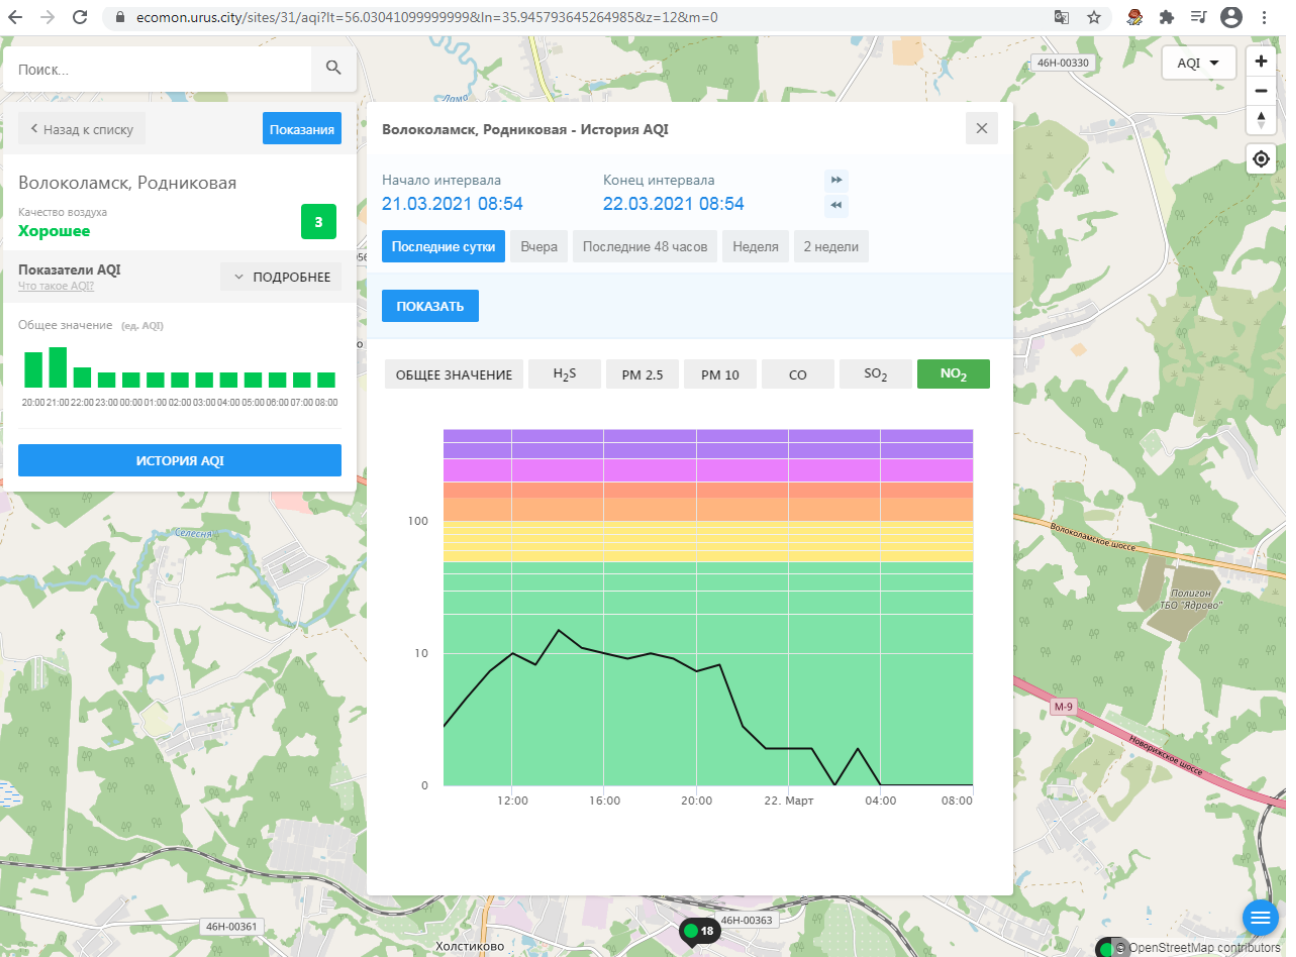

Поиск...

Волоколамск, Родниковая

Качество воздуха **Хорошее** 3

Показатели AQI Что такое AQI ПОДРОБНЕЕ

Общее значение (ед. AQI)

Время	Общее значение (ед. AQI)
20:00	2
21:00	3
22:00	2
23:00	2
00:00	2
01:00	2
02:00	2
03:00	2
04:00	2
05:00	2
06:00	2
07:00	2
08:00	2

ИСТОРИЯ AQI

Волоколамск, Родниковая - История AQI

Начало интервала: 21.03.2021 08:54 Конец интервала: 22.03.2021 08:54

Последние сутки Вчера Последние 48 часов Неделя 2 недели

ПОКАЗАТЬ

ОБЩЕЕ ЗНАЧЕНИЕ H₂S PM 2.5 PM 10 CO SO₂ NO₂

Время	Общее значение (ед. AQI)
12:00	2
16:00	2
20:00	2
22 Март	2
04:00	2
08:00	2

46Н-00330

46Н-00361

46Н-00363

18

Холстиково

Волоколамское шоссе

Полоса ТБО "Ядрово"

M-9

Новосельское шоссе

OpenStreetMap contributors

Поиск...

← Назад к списку Показания

Волоколамск, Хлебозавод

Качество воздуха **Хорошее** 2

Показатели AQI Что такое AQI ПОДРОБНЕЕ