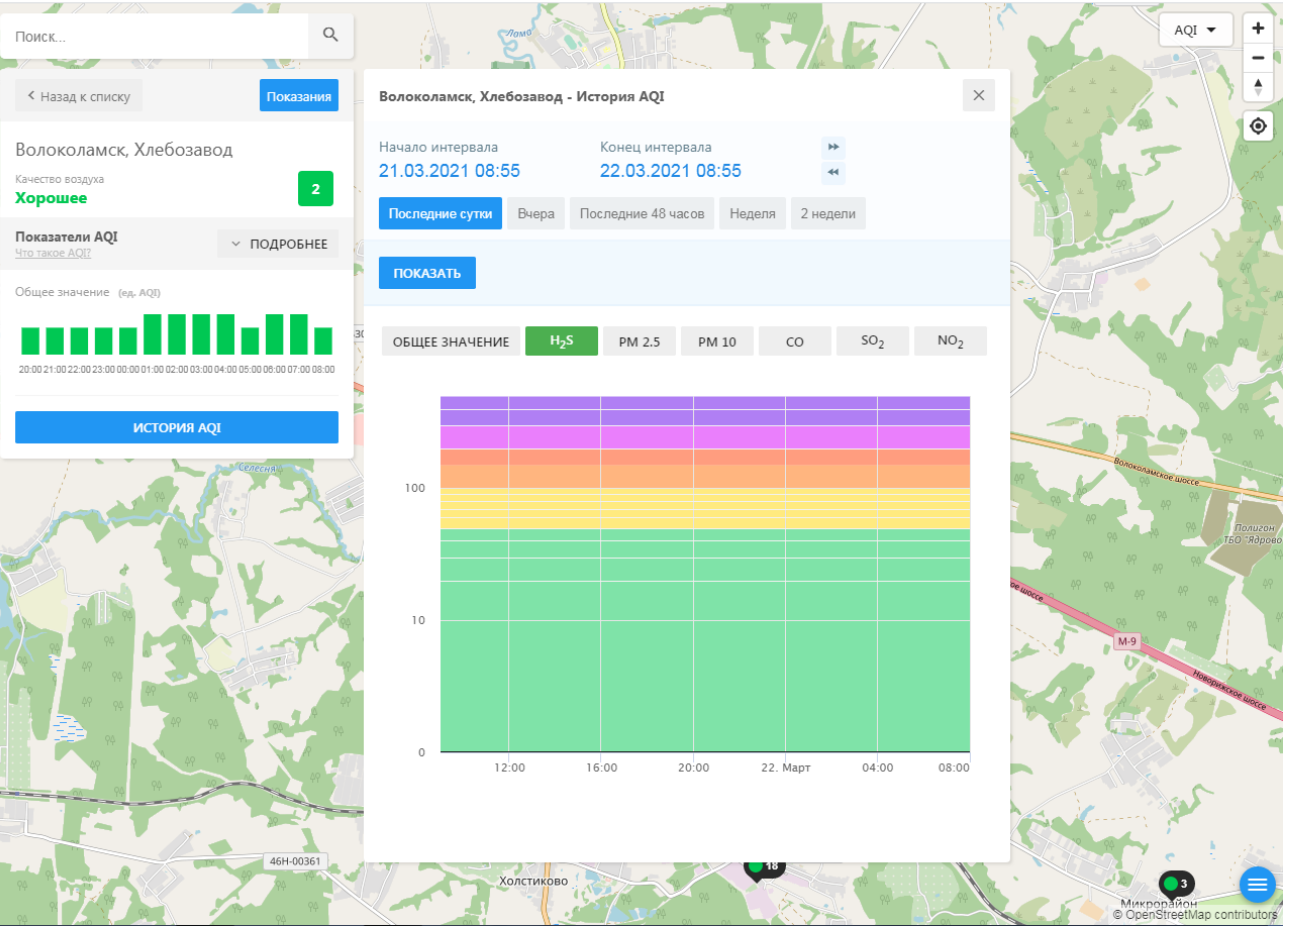

Общее значение (ед. AQI)

20:00 21:00 22:00 23:00 00:00 01:00 02:00 03:00 04:00 05:00 06:00 07:00 08:00

ИСТОРИЯ AQI

Волоколамск, Хлебозавод - История AQI

Начало интервала: 21.03.2021 08:55 Конец интервала: 22.03.2021 08:55

Последние сутки Вчера Последние 48 часов Неделя 2 недели

ПОКАЗАТЬ

ОБЩЕЕ ЗНАЧЕНИЕ H₂S PM 2.5 PM 10 CO SO₂ NO₂

100

10

0

12:00 16:00 20:00 22. Март 04:00 08:00

46Н-00361 Холстиково М-9 Микрорайон 3 © OpenStreetMap contributors

Поиск...

< Назад к списку **Показания**

Волоколамск, Хлебозавод

Качество воздуха **Хорошее** **2**

Показатели AQI
Что такое AQI? **ПОДРОБНЕЕ**

Общее значение (ед. AQI)

ИСТОРИЯ AQI

Волоколамск, Хлебозавод - История AQI

Начало интервала: 21.03.2021 08:55 Конец интервала: 22.03.2021 08:55

Последние сутки Вчера Последние 48 часов Неделя 2 недели

ПОКАЗАТЬ

ОБЩЕЕ ЗНАЧЕНИЕ H₂S **PM 2.5** PM 10 CO SO₂ NO₂

100
10
0

12:00 16:00 20:00 22. Март 04:00 08:00