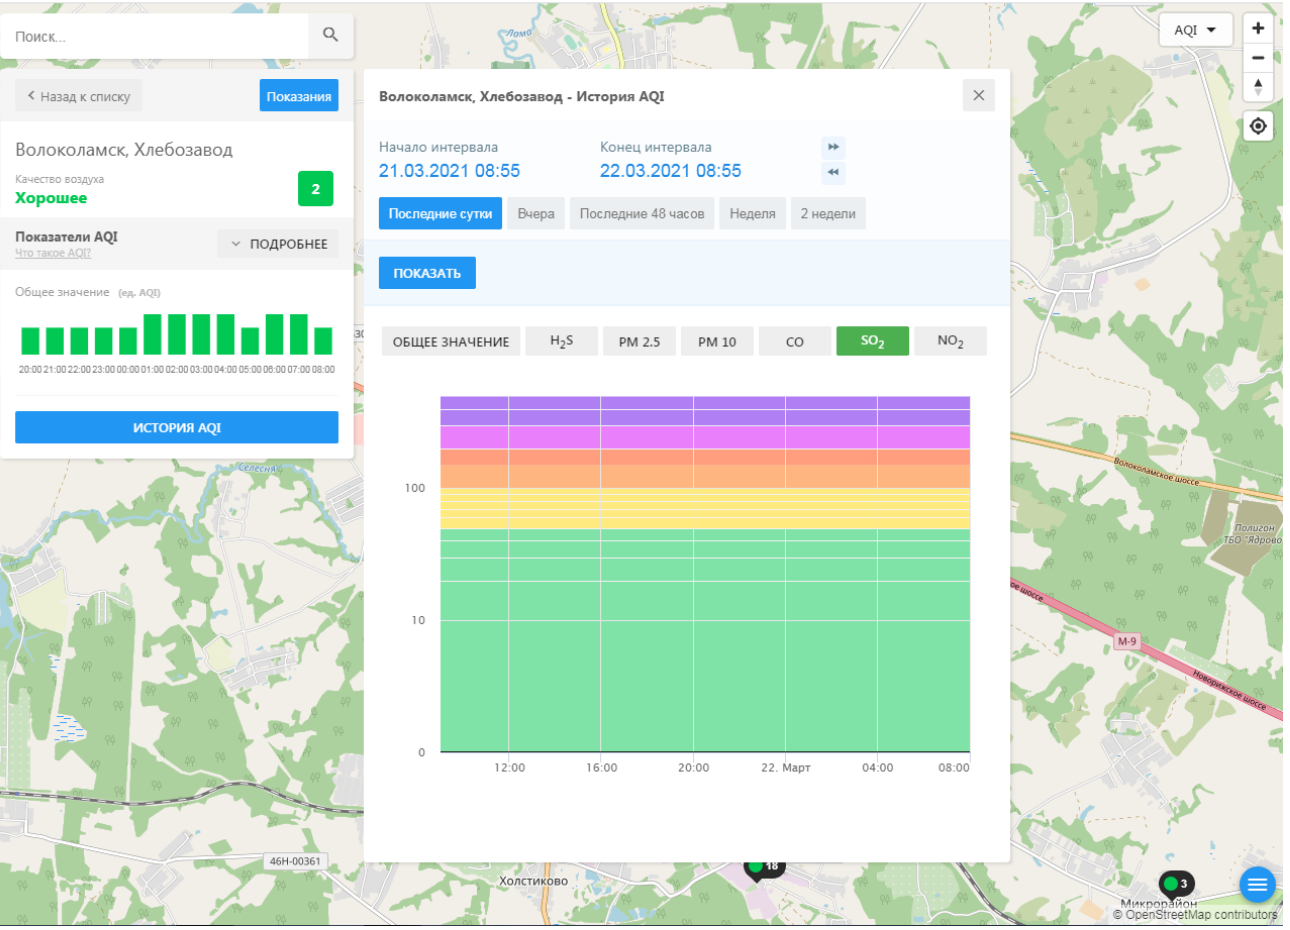

Показатели AQI
Что такое AQI? **ПОДРОБНЕЕ**

Общее значение (ед. AQI)

ИСТОРИЯ AQI

Волоколамск, Хлебозавод - История AQI

Начало интервала: 21.03.2021 08:55 Конец интервала: 22.03.2021 08:55

Последние сутки Вчера Последние 48 часов Неделя 2 недели

ПОКАЗАТЬ

ОБЩЕЕ ЗНАЧЕНИЕ H₂S PM 2.5 PM 10 **CO** SO₂ NO₂

100
10
0

12:00 16:00 20:00 22. Март 04:00 08:00

46Н-00361 Холстиково М-9 Микрорайон © OpenStreetMap contributors

Поиск...

Волоколамск, Хлебозавод

Качество воздуха **Хорошее** 2