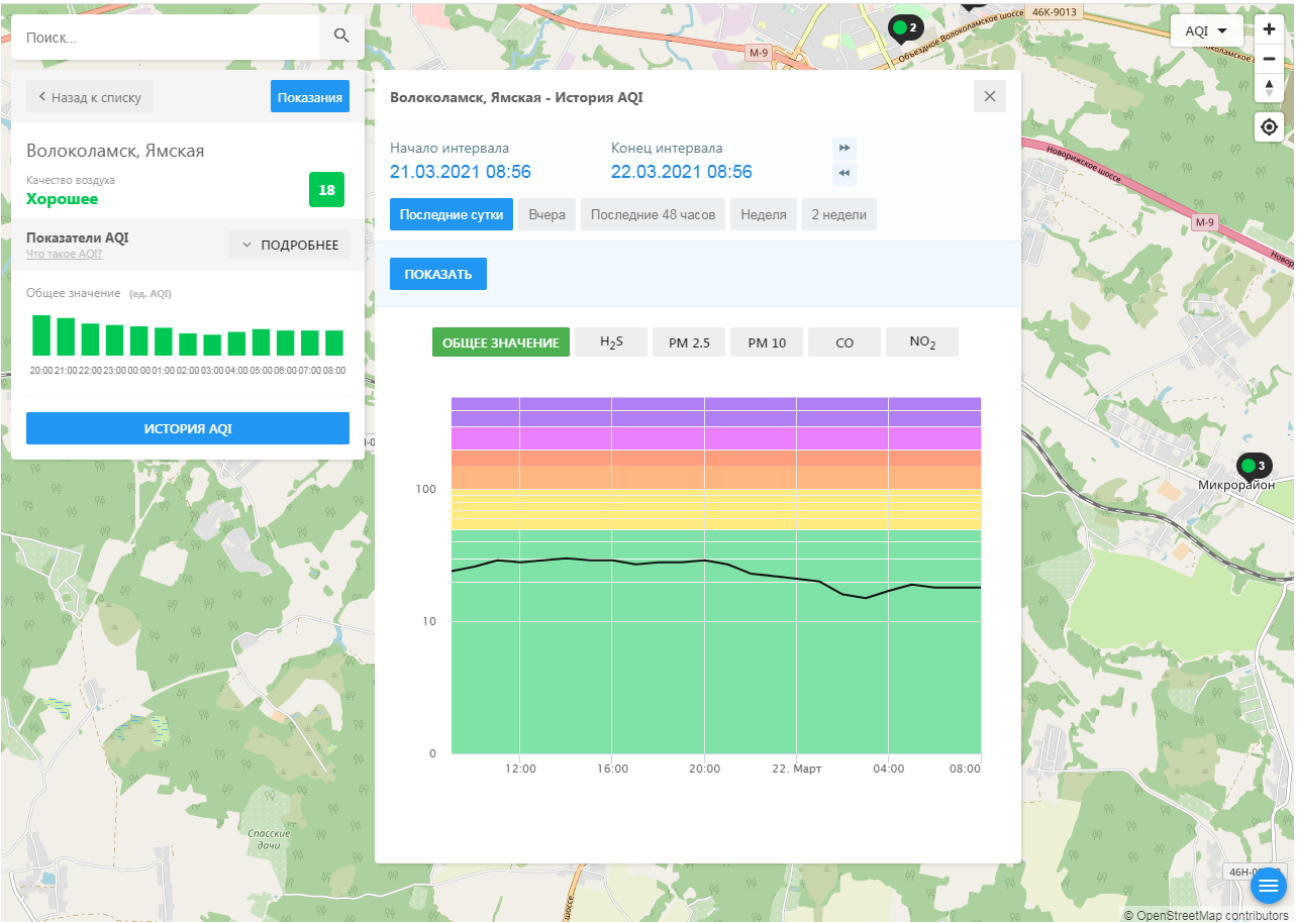

Показатели AQI Что такое AQI? ПОДРОБНЕЕ

Общее значение (ед. AQI)

ИСТОРИЯ AQI

Волоколамск, Хлебозавод - История AQI

Начало интервала: 21.03.2021 08:55 Конец интервала: 22.03.2021 08:55

Последние сутки Вчера Последние 48 часов Неделя 2 недели

ПОКАЗАТЬ

ОБЩЕЕ ЗНАЧЕНИЕ H₂S PM 2.5 PM 10 CO SO₂ NO₂

100

10

0

12:00 16:00 20:00 22. Март 04:00 08:00

46Н-00361 Холстиково М-9 Микрорайон © OpenStreetMap contributors

Поиск...

Волоколамск, Ямская

Качество воздуха **Хорошее** 18

Показатели AQI
Что такое AQI? ПОДРОБНЕЕ

Общее значение (ед. AQI)

ИСТОРИЯ AQI

Волоколамск, Ямская - История AQI

Начало интервала: 21.03.2021 08:56
Конец интервала: 22.03.2021 08:56